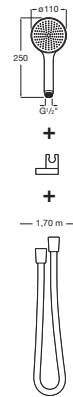

SENSUM

Set de ducha. Incluye ducha de mano de 110 mm de 1 función, soporte de ducha articulado y flexible anticorrosión de PVC satinado de 1,70 m

MEDIDAS

Longitud 110 mm  
Anchura 110 mm

COLORES Y ACABADOS

C0 Cromado

PVPR (IVA INCLUIDO)

74,41 €

DIBUJOS TÉCNICOS

CARACTERÍSTICAS

Set de ducha. Incluye ducha de mano de 110 mm de 1 función, soporte de ducha articulado y flexible anticorrosión de PVC satinado de 1,70 m. Con un caudal de 6L/min

Caudal Rain (l/min a 3 bares): 6

Diámetro (mm): 110

Flexible incluido

Forma: Circular

Limitador de caudal

Número de funciones: 3

Soporte incluido

Title: Set de ducha con ducha de mano 110/1F, soporte y flexible en cromado

Easyclean®

INCLUYE

Round - Ducha de mano con 1 función, acabado cromado

5BCB09..0

Soporte articulado Mixto para ducha de mano

G0237600R

Flexo de PVC universal con anti-torsión de 1,70 m

5B2117..0